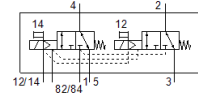

Разпределител Festo електромагнитен -0.9-10 bar, F фланец/ свързващ панел, 140 л/мин, 24 DC V, VUVG-B10-T32C-MZT-F-1P3

| Белег | Стойност |
|--|--|
| Разпределителна функция | 2x3/2 затворен моностабилен |
| Тип на задействане | електрически |
| Размер на разпределителя | 10 mm |
| Стандартен номинален дебит | 140 l/min |
| Operating pressure MPa | -0.09 ... 1 MPa |
| Работно налягане | -0.9 ... 10 bar |
| Конструкция | Плунжерен |
| Тип на ресет | механична пружина |
| Разрешение | RCM Mark с CSA us (OL) с UL us - Recognized (OL) |
| Клас на защита | IP40 IP65 с щекер |
| Номинален размер | 1.8 mm |
| Функция-изходящ въздух | дроселируем |
| Принцип на уплътняване | мек |
| Монтажна позиция | по избор |
| Ръчно задействане | с фиксация избутващ покрит |
| Тип управление | с предуправление |
| Зхранване с управляващ(пилотен) въздух | външен |
| Overlap | Positive overlap |
| Pilot pressure MPa | 0.2 ... 0.8 MPa |
| Управляващо(пилотно) налягане | 2 ... 8 bar |
| Подходящ за вакуум | Да |
| Време за превключване, изключено | 11 ms |
| Време за превключване, включено | 8 ms |
| Продължителност на включване | 100 % |
| Максимален позитивен тестови импулс с логика 0 | 700 µs |
| Максимален негативен тестови импулс с логика 1 | 900 µs |
| Характеристика на обината | 24 V DC: 1 W 24 V DC: мощност при малък ток 0.3 W, мощност при голям ток 1.0 W |
| Допустими колебания на напрежението | +/- 10 % |
| Работна среда | Сгъстен въздух по ISO 8573-1:2010 [7:4:4] |
| Забележка за работната и пилотната среди | Възможен е режим на работа със смазване (изисква се за целия оставащ експлоатационен период) |
| Устойчивост на вибрации | Тестване на транспортното решение на Ниво на тежест 2 според FN 942017-4 и EN 60068-2-6 |
| Ограничение на температурата на околната среда и на работния медум | -5 - 50 °C Без редукция на задържащото напрежение |