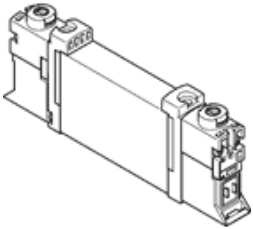

Разпределител Festo електромагнитен -0.9-10 bar, F фланец/ свързващ панел, 140 л/мин, 24 DC V, VUVG-B10-T32C-MZT-F-1P3

| Белег | Стойност |
|--|--|
| Разпределителна функция | 2x3/2 затворен моностабилен |
| Тип на задействане | електрически |
| Размер на разпределителя | 10 mm |
| Стандартен номинален дебит | 140 l/min |
| Operating pressure MPa | -0.09 ... 1 MPa |
| Работно налягане | -0.9 ... 10 bar |
| Конструкция | Плунжерен |
| Тип на ресет | механична пружина |
| Разрешение | RCM Mark с CSA us (OL) с UL us - Recognized (OL) |
| Клас на защита | IP40 IP65 с щекер |
| Номинален размер | 1.8 mm |
| Функция-изходящ въздух | дроселируем |
| Принцип на уплътняване | мек |
| Монтажна позиция | по избор |
| Ръчно задействане | с фиксация избутващ покрит |
| Тип управление | с предуправление |
| Зхранване с управляващ(пилотен) въздух | външен |
| Overlap | Positive overlap |
| Pilot pressure MPa | 0.2 ... 0.8 MPa |
| Управляващо(пилотно) налягане | 2 ... 8 bar |
| Подходящ за вакуум | Да |
| Време за превключване, изключено | 11 ms |
| Време за превключване, включено | 8 ms |
| Продължителност на включване | 100 % |
| Максимален позитивен тестови импулс с логика 0 | 700 µs |
| Максимален негативен тестови импулс с логика 1 | 900 µs |
| Характеристика на обината | 24 V DC: 1 W 24 V DC: мощност при малък ток 0.3 W, мощност при голям ток 1.0 W |
| Допустими колебания на напрежението | +/- 10 % |
| Работна среда | Сгъстен въздух по ISO 8573-1:2010 [7:4:4] |
| Забележка за работната и пилотната среди | Възможен е режим на работа със смазване (изисква се за целия оставащ експлоатационен период) |
| Устойчивост на вибрации | Тестване на транспортното решение на Ниво на тежест 2 според FN 942017-4 и EN 60068-2-6 |
| Ограничение на температурата на околната среда и на работния медум | -5 - 50 °C Без редукция на задържащото напрежение |